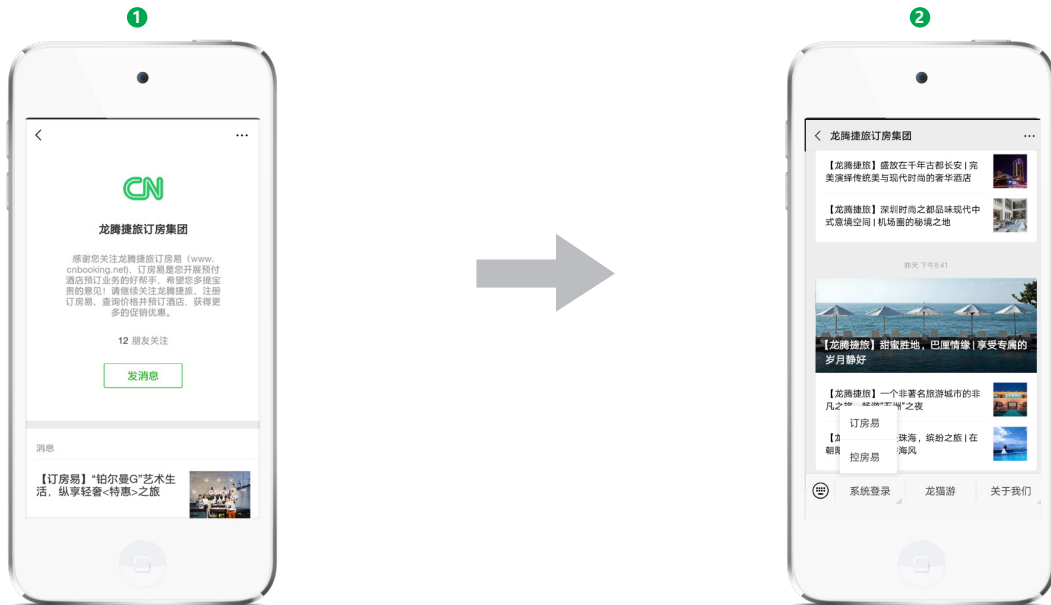

### 三、PC 端登陆界面

酒店及自游行产品交易平台  
龙腾撞旅订房集团旗下站点

[首页](#)

[预订须知](#)

[合作加盟](#)

[联系我们](#)

[关于我们](#)

[供应商操作系统 >>](#)

[忘记密码](#)

酒店及自游行  
产品交易平台

**网站登录:** [www.Dingfangyi.com](http://www.Dingfangyi.com)

**企业编码:** 每个同业拥有唯一企业编码

**操作员:** 操作员“000”是管理员账号，适用于分配操作员账号（操作员账号可区分预订及查看功能），查看操作员的订单，查看财务账单。

## 四、微信登陆界面

1. 微信端公众号搜索“cn-travel”或中文“龙腾捷旅订房集团”并关注；
2. 进入龙腾捷旅订房集团公众号，左下角点击“系统登录”再点击“订房易”，即可进入订房易登陆界面；